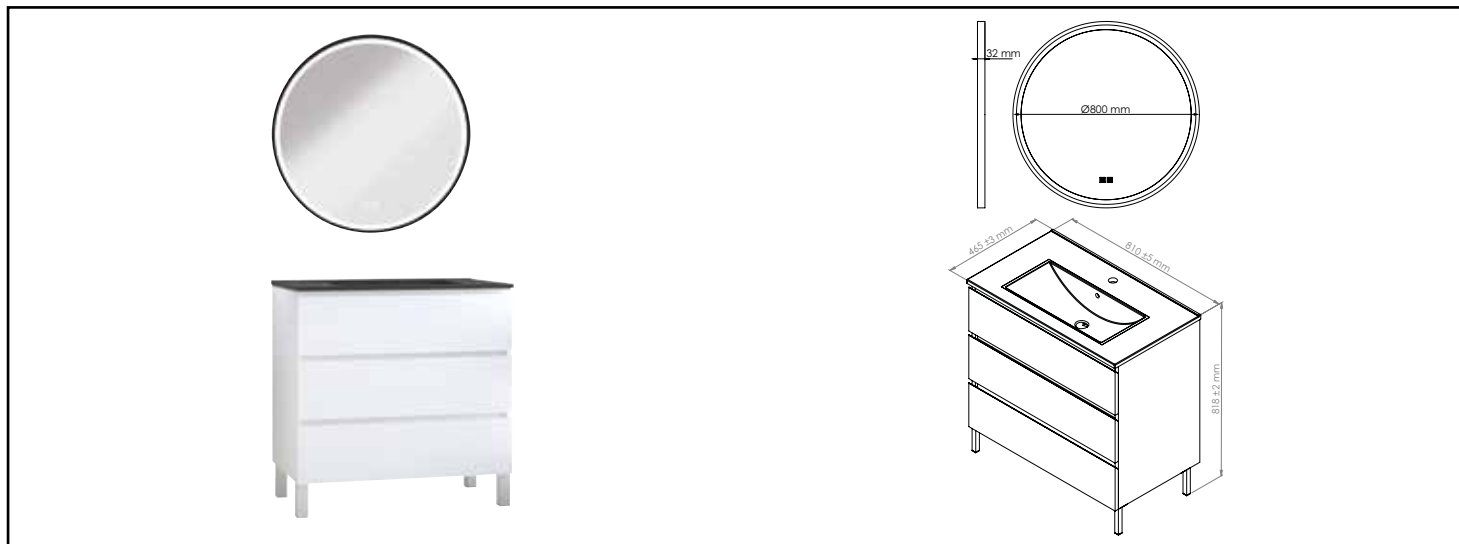

Référence : **402117549**

MEUBLE SUSP OSLO - LARG 80 CM - BLANC MAT - 3 TIROIRS - PN - MIROIR ALEXANDRIE

CARACTÉRISTIQUES

Veiller à l'encombrement nécessaire au montage et à la pose du meuble.

COMPATIBILITÉ